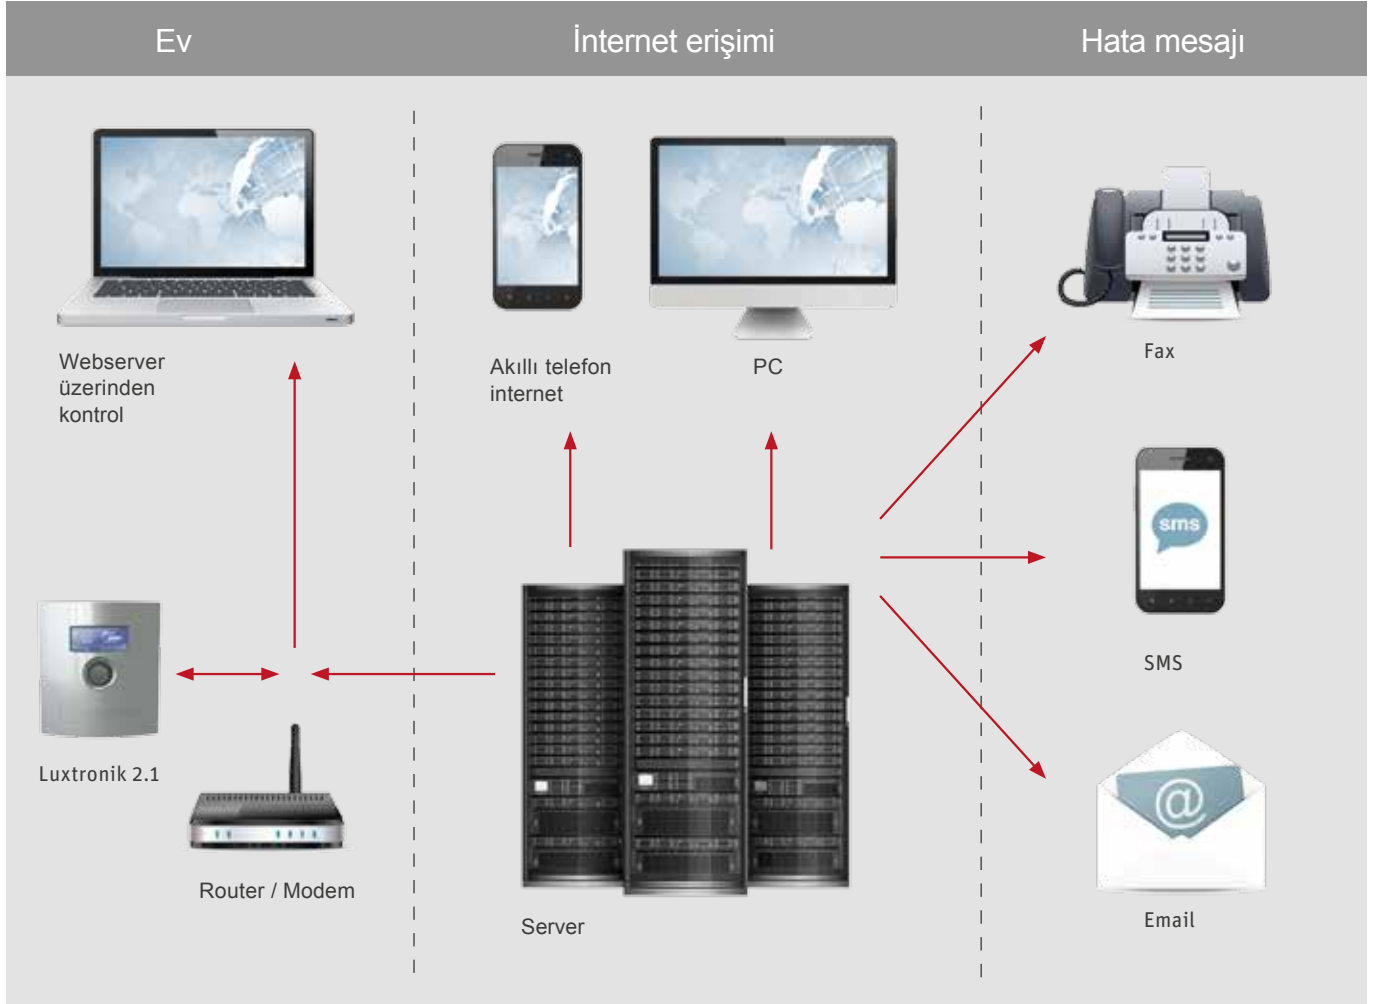

alpha web | alpha app | alpha home

alpha home

alpha home sayesinde ısı pompasının denetimi internet ve smartphone üzerinden mümkün olmaktadır. İşletme durumları, çalışma saatleri, sıcaklıklar, ayarlar vb. dünyanın her yerinden görülebilir ve ayarlanabilir. Bunun için herhangi bir donanım veya yazılım gerekmez. Isı pompasının kontrol paneli Luxtronik 2.0 için bir internet bağlantısının sağlanması gerekmektedir.

- Isı pompası dataları 5 saatte bir güncellenir
- Montaj firması, servis ve son kullanıcı için ayrı erişim
- Isı pompası ayar imkanı (kullanıcı tanımına bağlı)
- E-mail ile arıza bildirim
- Arıza durumlarını görme ve resetleme

Avantajlar

- Uzaktan denetim ve ayar imkanı
- Uzaktan arıza analizi ve giderme imkanı
- Arıza e-mail ile bildirilebilir
- Konforlu uzaktan kumanda
- İnternet erişimi dışında yazılım veya donanım gerekmez
- Isı pompası ayarları akıllı telefon ile yapılabilir