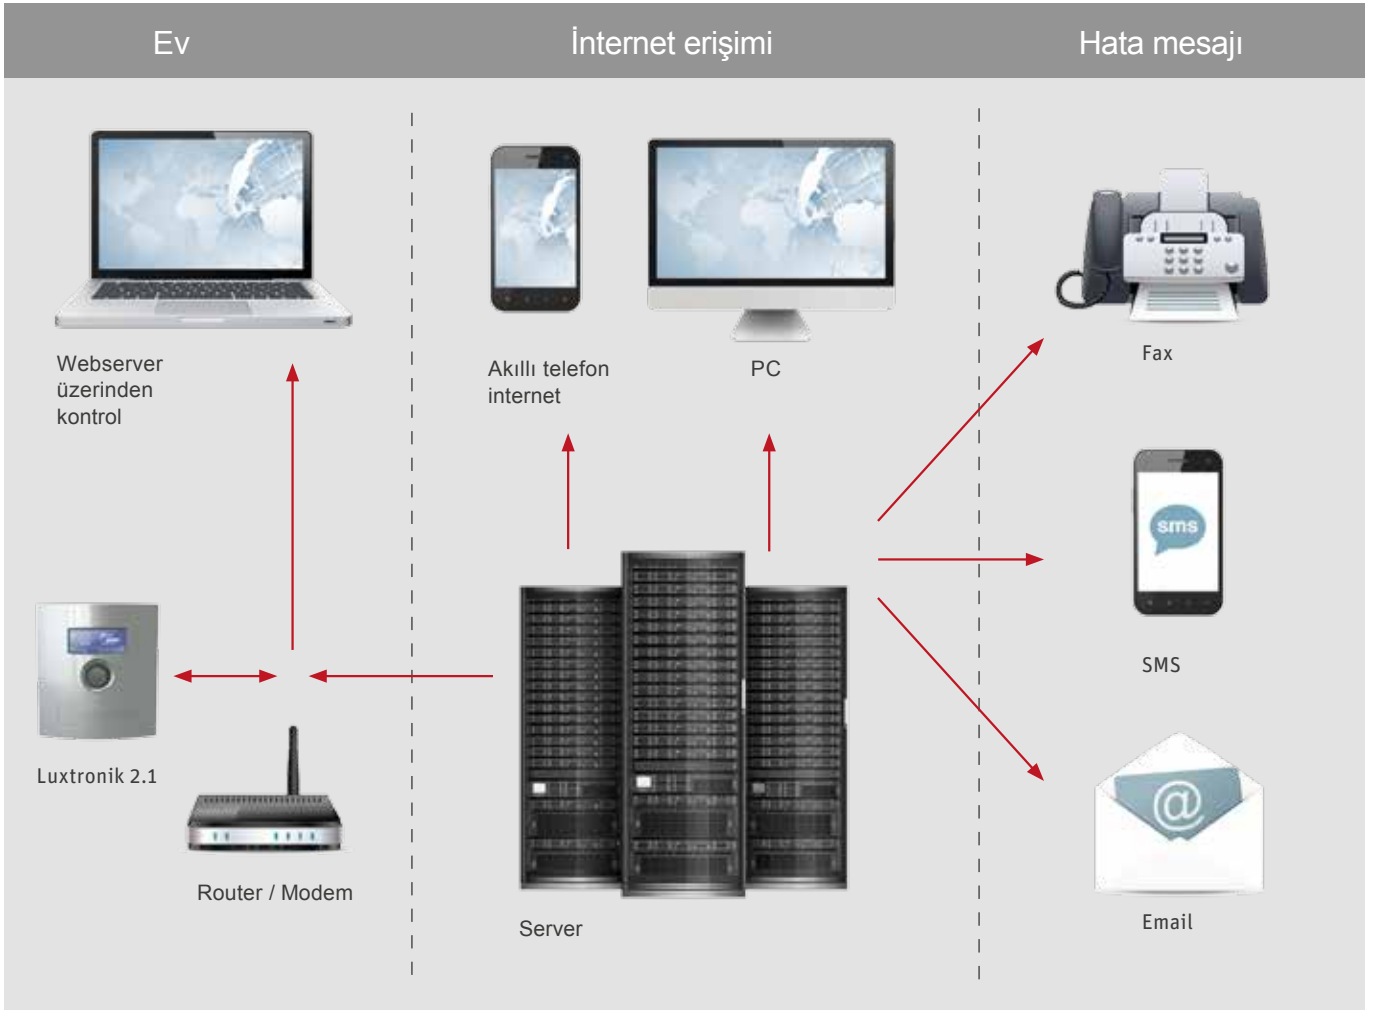

alpha web | alpha app | alpha home