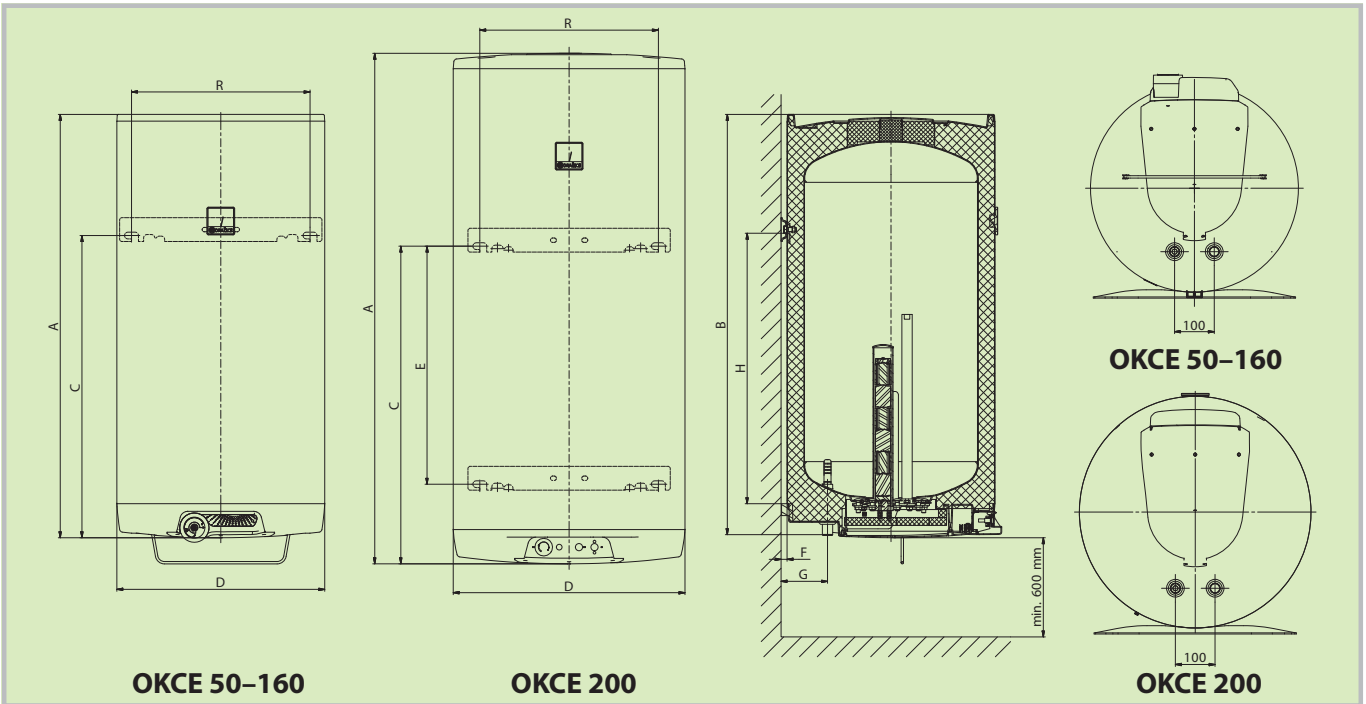

OKCE

Ölçüler [mm]	A	B	C	D	E	F	G	H	R
OKCE 50	585	576	455	524	-	14	116	369	450
OKCE 80	757	748	594	524	-	14	116	508	450
OKCE 100	902	893	740	524	-	14	116	654	450
OKCE 125	1067	1059	762	524	-	14	116	682	450
OKCE 160	1255	1246	1011	524	-	14	116	925	450
OKCE 200	1287	1280	800	584	600	14	116	-	450