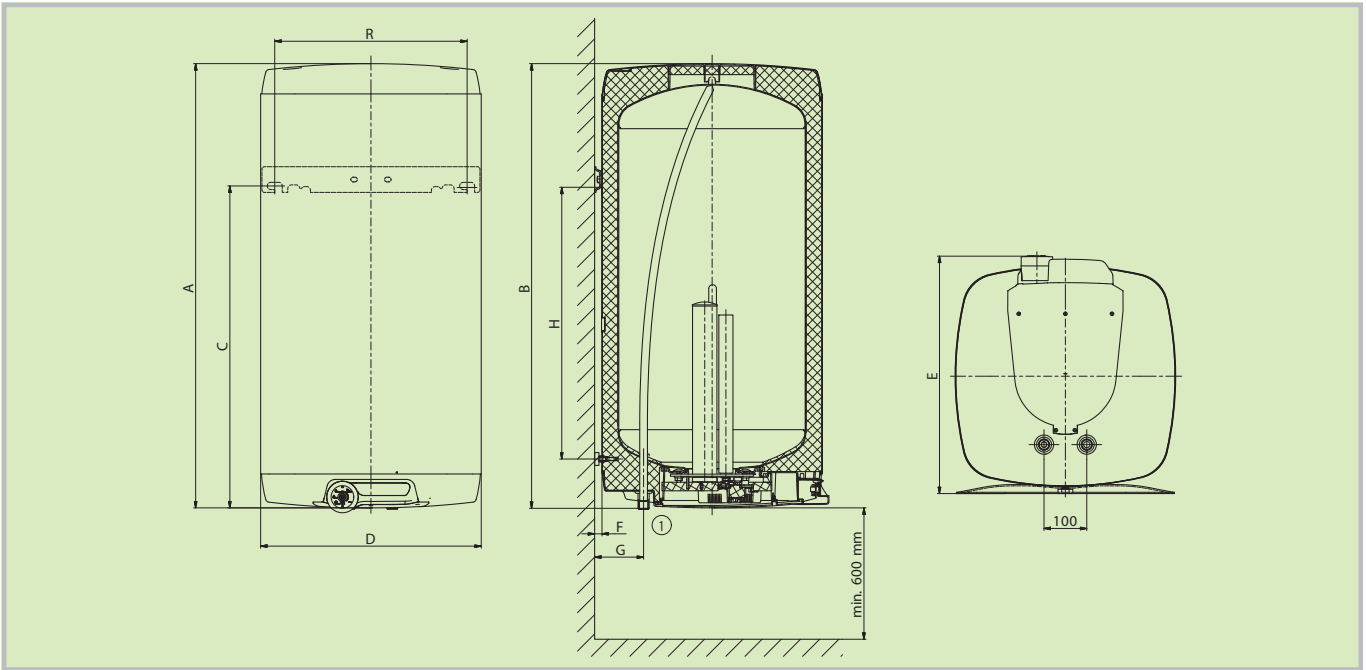

Elektrikli duvara montaj termosifon OKHE-SMART,OKHE,OKCE ve OKCEV

OKCE

- Kapasiteler 50–200 lt
- Duvara montajı yapılan versiyonu sevk edilir.
- Standart 2.2 kW kapasiteli elektrikli ısıtıcı teslim edilir.
- Eğer istenirse 4,0 kW elektrikli ısıtıcı da teslim edilir. **(OKCE 50 hariç)**
- 160 lt'ye kadar 1 duvar konsolu ile teslim edilir; 200 lt için 2 duvar konsolu ile teslim edilir

OKCEV 200

Model		OKCEV 100	OKCEV 125	OKCEV 160	OKCEV 200
Kapasite	[l]	100	125	152	200
Ölçüler (Ø × w)	[mm]	524 × 902	524 × 1067	524 × 1255	584 × 1287
Boş ağırlık	[kg]	42	48	54	71
İzolasyon kalınlığı	[mm]			42	
Isıtma süresi 10 °C to 60 °C	[h]	2,6	3,3	4,0	5,3
Enerji sınıfı				C	
Yıllık enerji tüketimi	[kWh·a ⁻¹]	1401	2614	2691	4324

OKHE SMART a OKHE

Ölçüler [mm]	A	B	C	D	E	F	G	H	R
OKHE 80/SMART	730	731	578	520	556	15	115	464	450
OKHE 100/SMART	875	876	724	520	556	15	115	605	450
OKHE 125/SMART	1040	1041	754	520	556	15	115	638	450
OKHE 160/SMART	1225	1223	1010	520	556	15	115	880	450